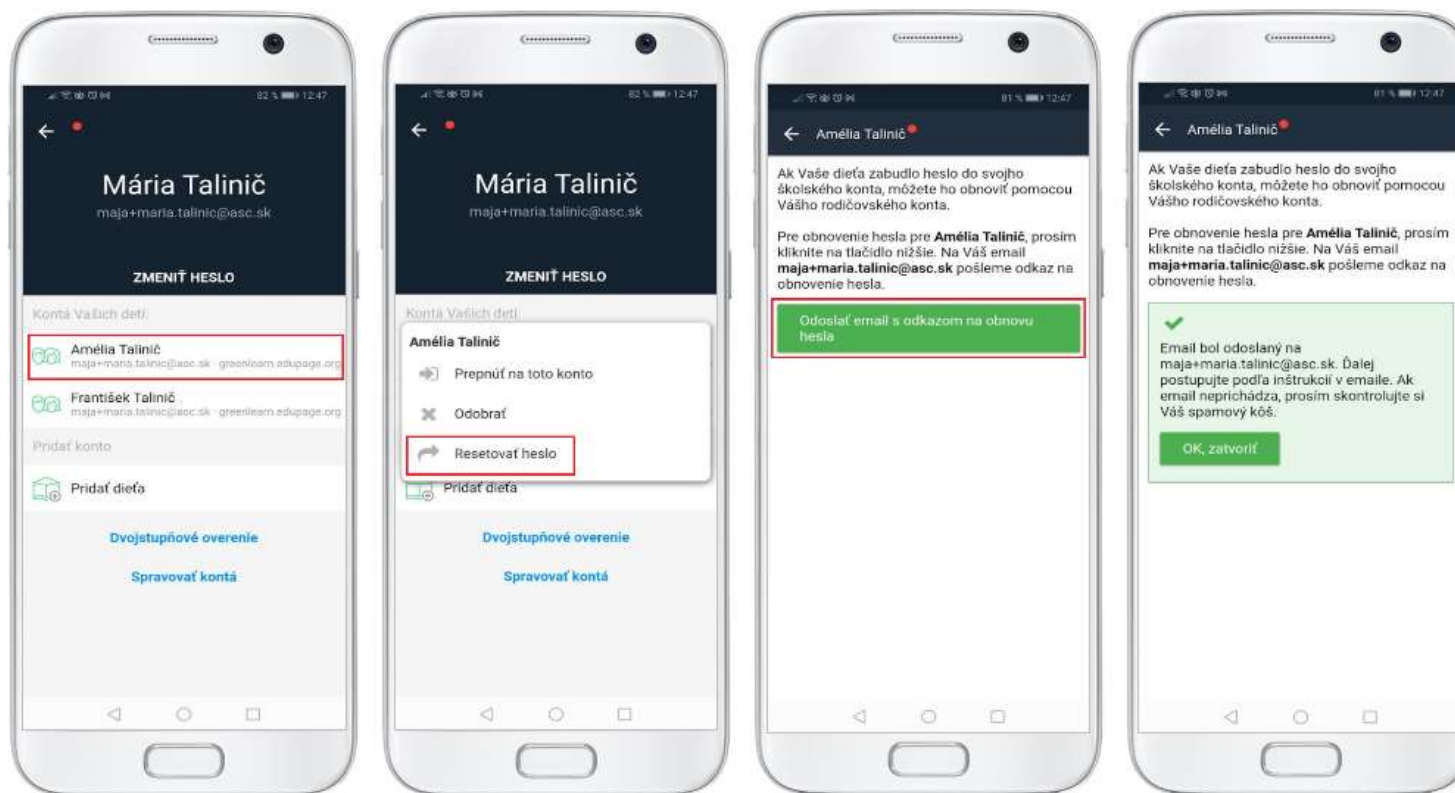

Nižšie sú zobrazené kontá EduPage, ktoré majú priradený email milada+benkova@asc.sk. Prosím kliknite na akciu, ktorú chcete vykonať v príslušnom riadku konta.

Žiak

MariaBenkova - Študent - greenlearn.edupage.org

Zmeniť heslo

Táto stránka expiruje 21.01.2020 10:49:47

Heslo sa vám zobrazí.

Pozn: Ak si žiak zmenil pôvodné školské heslo, potom ho ani učiteľ, ani rodič zistiť nevie. Dá sa jedine zmeniť.

Obnovenie hesla

Prhlasovacie meno:
MariaBenkova

Heslo:
nhxj24bg

Zatvorit' Prihlásit' sa

Heslo je možné resetovať aj v mobilnej aplikácii:

Ak má žiak v EduPage zadanú svoju e-mailovú adresu, môže si priamo on vyžiadať link na zmenu hesla kliknutím na "Neviem prihlasovacie meno alebo heslo" v prihlasovacom dialógu.

HLAVNÁ STRÁNKA / PRIHLÁSENIE

PRIHLÁSENIE

Prihlasovacie meno:

Heslo:

Prihlásiť sa

Neviem prihlasovacie meno alebo heslo

Vyskúšajte tiež EduPage mobilnú aplikáciu, ktorá je dostupná na zariadeniach s operačným systémom Android a IOS. Dostávajúte informácie od školy priamo do Vášho mobilu.