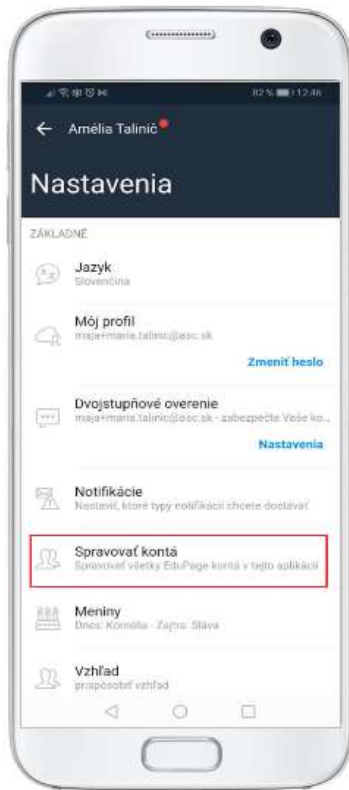

Nižšie sú zobrazené kontá EduPage, ktoré majú priradený email milada+benkova@asc.sk. Prosím kliknite na akciu, ktorú chcete vykonať v príslušnom riadku konta.

Žiak

MariaBenkova - Študent - greenlearn.edupage.org

Zmeniť heslo

Táto stránka expiruje 21.01.2020 10:49:47

Heslo sa vám zobrazí.

Pozn: Ak si žiak zmenil pôvodné školské heslo, potom ho ani učiteľ, ani rodič zistiť nevie. Dá sa jedine zmeniť.

Obnovenie hesla

Prhlasovacie meno:
MariaBenkova

Heslo:
nhxj24bg

Zatvorit' Prihlásit' sa

Heslo je možné resetovať aj v mobilnej aplikácii:

Ak má žiak v EduPage zadanú svoju e-mailovú adresu, môže si priamo on vyžiadať link na zmenu hesla kliknutím na "Neviem prihlasovacie meno alebo heslo" v prihlasovacom dialógu.

HLAVNÁ STRÁNKA / PRIHLÁSENIE

PRIHLÁSENIE

Prihlasovacie meno:

Heslo:

Prihlásiť sa

Neviem prihlasovacie meno alebo heslo

Vyskúšajte tiež EduPage mobilnú aplikáciu, ktorá je dostupná na zariadeniach s operačným systémom Android a IOS. Dostávajúte informácie od školy priamo do Vášho mobilu.