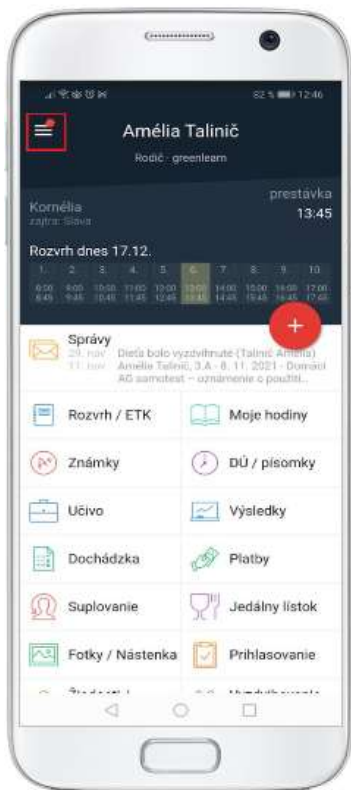

Nižšie sú zobrazené kontá EduPage, ktoré majú priradený email milada+benkova@asc.sk. Prosím kliknite na akciu, ktorú chcete vykonať v príslušnom riadku konta.

Žiak

MariaBenkova - Študent - greenlearn.edupage.org

Zmeniť heslo

Táto stránka expiruje 21.01.2020 10:49:47

Heslo sa vám zobrazí.

Pozn: Ak si žiak zmenil pôvodné školské heslo, potom ho ani učiteľ, ani rodič zistiť nevie. Dá sa jedine zmeniť.

Obnovenie hesla

Prhlasovacie meno:
MariaBenkova

Heslo:
nhxj24bg

Zatvorit' Prihlásit' sa

Heslo je možné resetovať aj v mobilnej aplikácii:

Ak má žiak v EduPage zadanú svoju e-mailovú adresu, môže si priamo on vyžiadať link na zmenu hesla kliknutím na "Neviem prihlasovacie meno alebo heslo" v prihlasovacom dialógu.

HLAVNÁ STRÁNKA / PRIHLÁSENIE

PRIHLÁSENIE

Prihlasovacie meno:

Heslo:

Prihlásiť sa

Neviem prihlasovacie meno alebo heslo

Vyskúšajte tiež EduPage mobilnú aplikáciu, ktorá je dostupná na zariadeniach s operačným systémom Android a IOS. Dostávajúte informácie od školy priamo do Vášho mobilu.