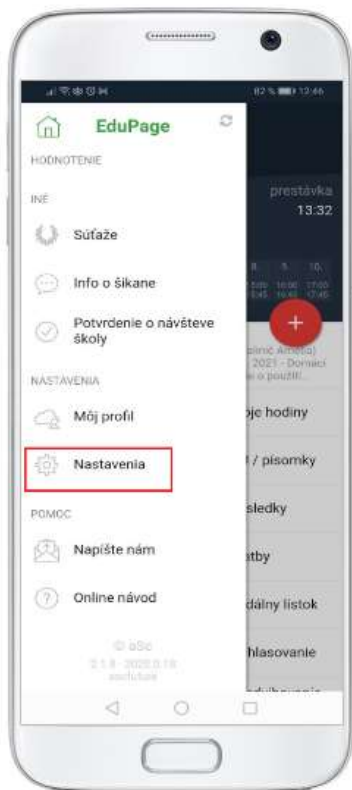

Nižšie sú zobrazené kontá EduPage, ktoré majú priradený email milada+benkova@asc.sk. Prosím kliknite na akciu, ktorú chcete vykonať v príslušnom riadku konta.

Žiak

MariaBenkova - Študent - greenlearn.edupage.org

Zmeniť heslo

Táto stránka expiruje 21.01.2020 10:49:47

Heslo sa vám zobrazí.

Pozn: Ak si žiak zmenil pôvodné školské heslo, potom ho ani učiteľ, ani rodič zistiť nevie. Dá sa jedine zmeniť.

Obnovenie hesla

Prhlasovacie meno:
MariaBenkova

Heslo:
nhxj24bg

Zatvorit' Prihlásit' sa

Heslo je možné resetovať aj v mobilnej aplikácii:

Ak má žiak v EduPage zadanú svoju e-mailovú adresu, môže si priamo on vyžiadať link na zmenu hesla kliknutím na "Neviem prihlasovacie meno alebo heslo" v prihlasovacom dialógu.

HLAVNÁ STRÁNKA / PRIHLÁSENIE

PRIHLÁSENIE

Prihlasovacie meno:

Heslo:

Prihlásiť sa

Neviem prihlasovacie meno alebo heslo

Vyskúšajte tiež EduPage mobilnú aplikáciu, ktorá je dostupná na zariadeniach s operačným systémom Android a IOS. Dostávajúte informácie od školy priamo do Vášho mobilu.