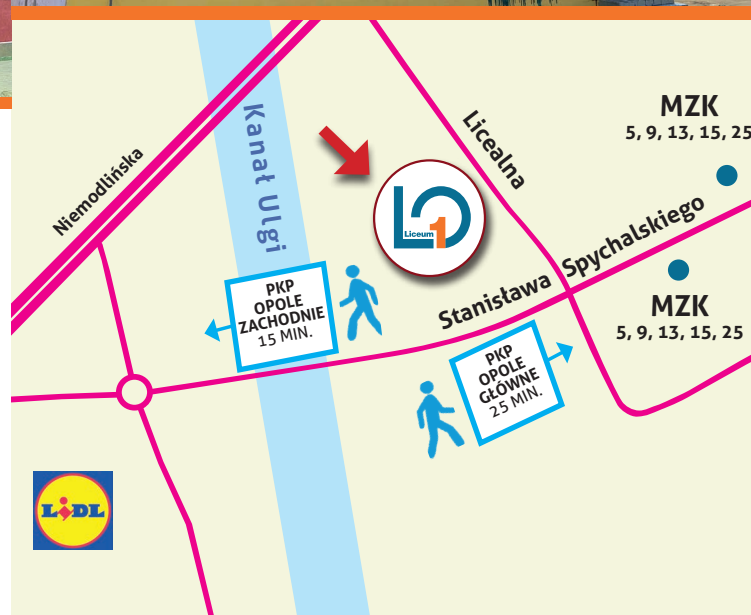

Instytucje, z którymi współpracujemy:

Poznaj nasze klasy

- **MATEMATYCZNA** Z ELEMENTAMI GRAFIKI KOMPUTEROWEJ LUB RYSUNKU ARCHYTEKTONICZNEGO POD PATRONATEM PO I UO
- **BIOLOGICZNA** Z ELEMENTAMI FIZJOTERAPII LUB DIETETYKI O NACHYLENIU SPORTOWYM POD PATRONATEM WYDZIAŁU NAUK O ZDROWIU UO
- **BIOLOGICZNO-CHEMICZNA (MEDYCZNA)** Z ELEMENTAMI PSYCHOLOGII POD PATRONATEM UO
- **HUMANISTYCZNA** Z ELEMENTAMI DZIENNIKARSTWA LUB PRAWA POD PATRONATEM TVP3, IZBY ADWOKACKIEJ, WYDZIAŁU PRAWA I ADMINISTRACJI UO
- **WOJSKOWA** POD PATRONATEM AWL I WAT
- **LINGWISTYCZNO-BIZNESOWA** POD PATRONATEM FIRMY CAPGEMINI I WSB
- **INFORMATYCZNA** Z ELEMENTAMI PROGRAMOWANIA POD PATRONATEM PO I UO